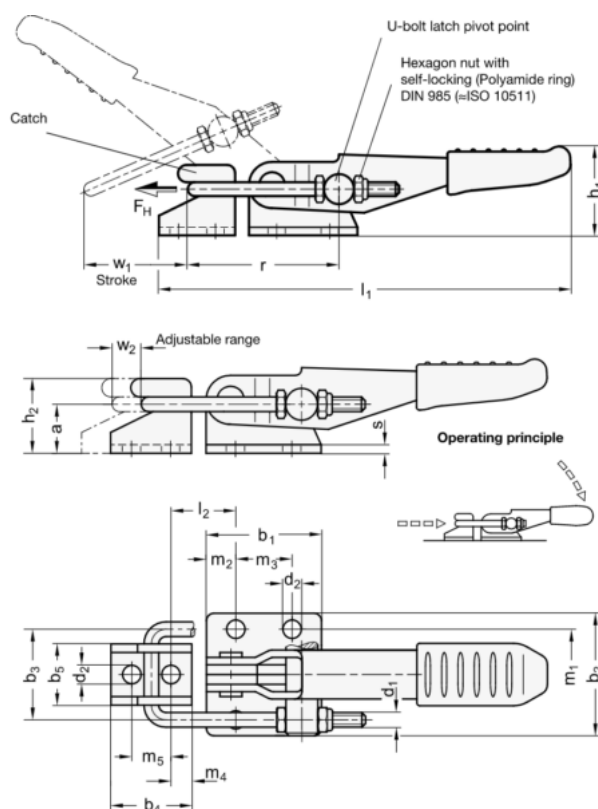

Varenummer: 2013401271

Beskrivelse: E+G Klee hurtigspænder GN851-320-T2-NI med bøjle og lås
Rustfast

Mål

* = På standart bøjle

b_2 = 44

d_1 = M6

h_1 = 30

Holdekraft n = 3200

l_1 = 152

r = 54*

w_2 = 13*